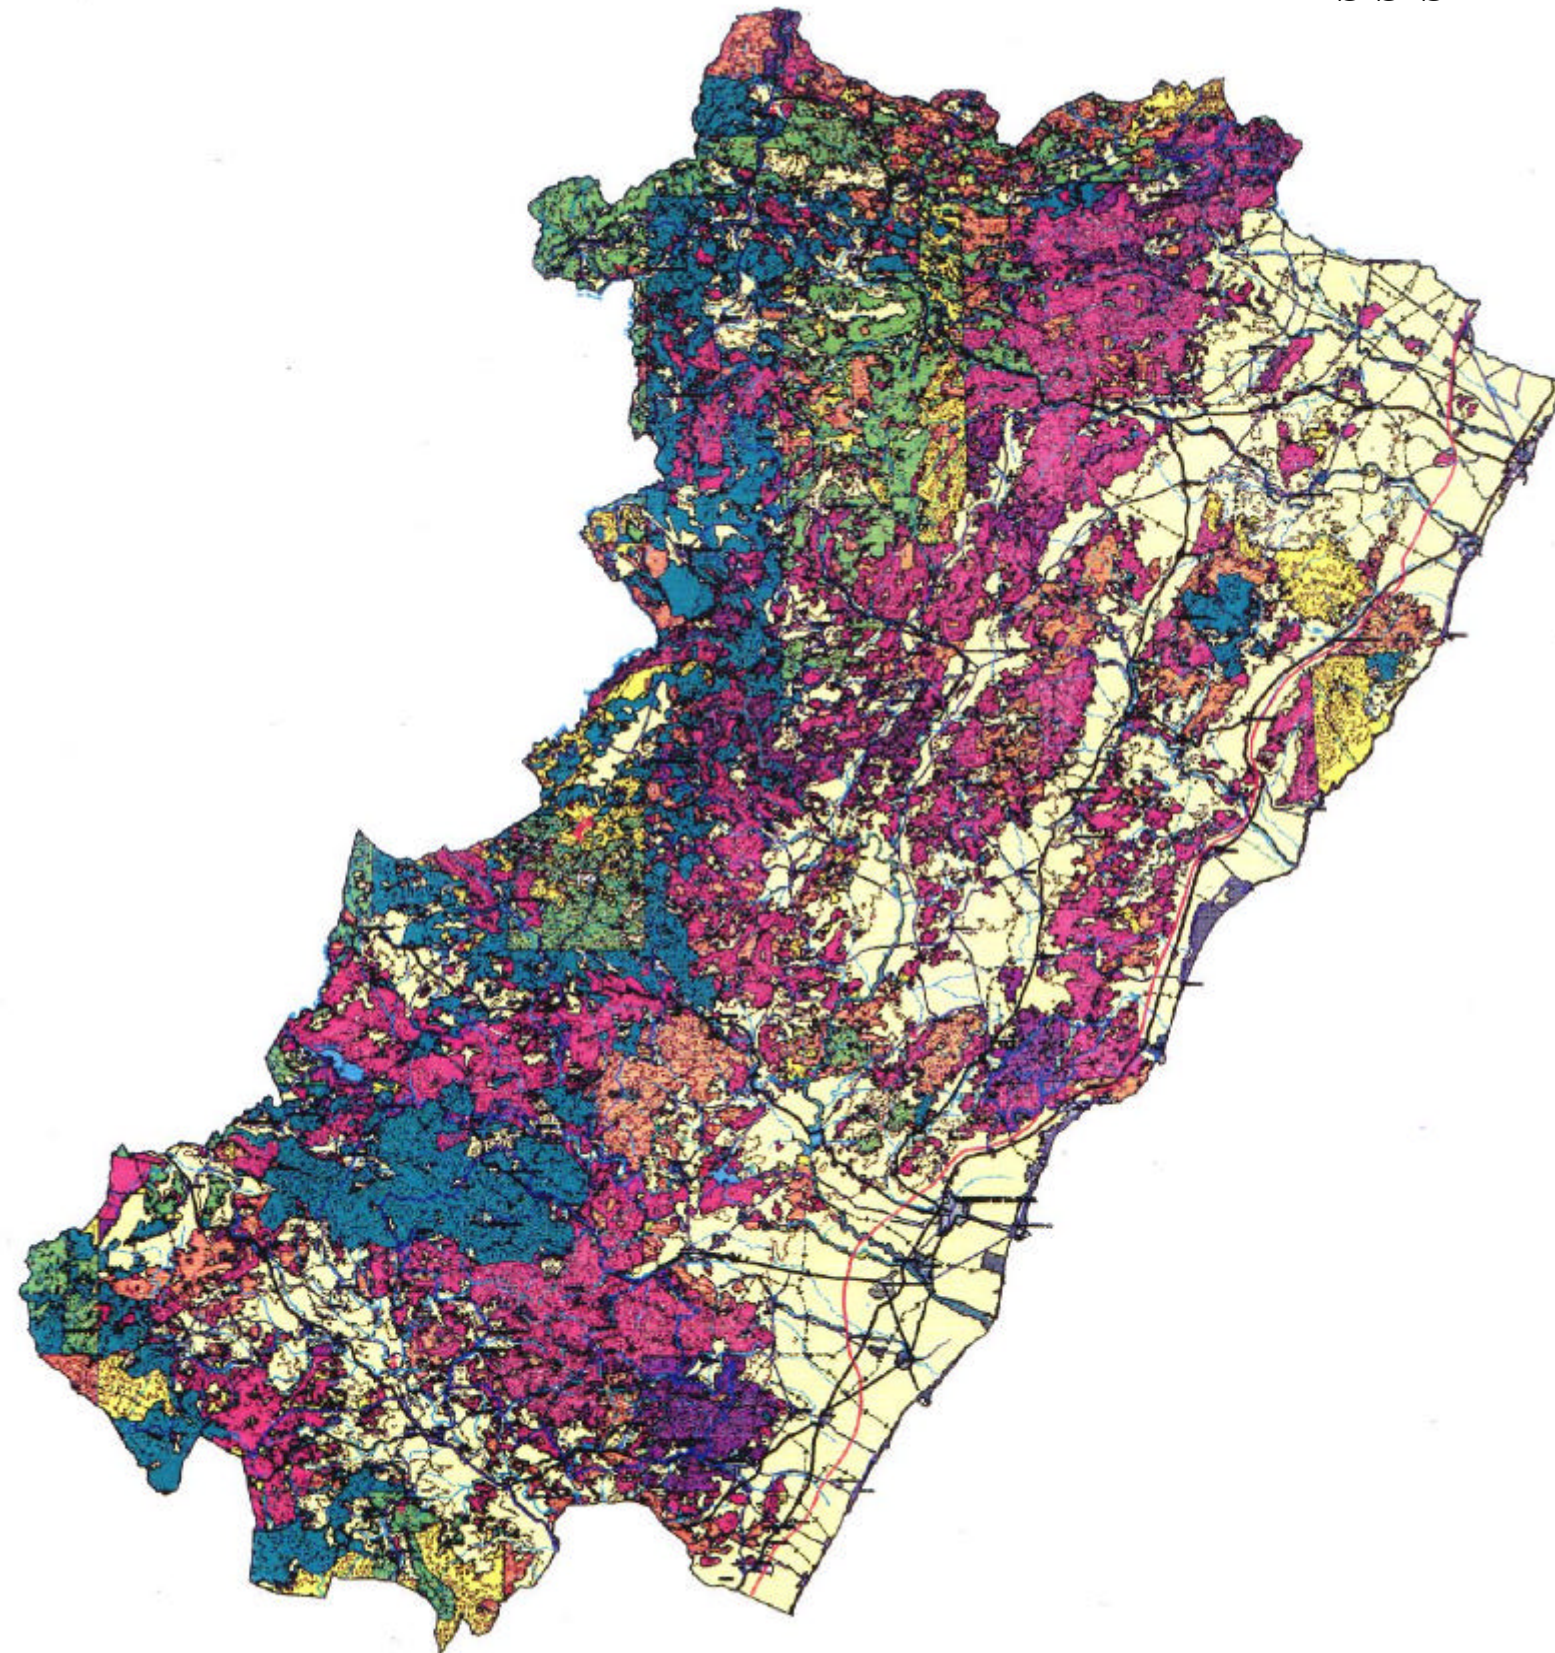

PLAN DE SELVICULTURA PREVENTIVA CONTRA INCENDIOS EN LOS SISTEMAS FORESTALES DE LA COMUNIDAD VALENCIANA

PLA DE SILVICULTURA PREVENTIVA CONTRA INCENDIS ALS SISTEMES FORESTALS DE LA COMUNITAT VALENCIANA

MAPA DE RIESGO POTENCIAL
MAPA DE RISC POTENCIAL

CASTELLÓN
CASTELLÓ

PLAN DE SELVICULTURA PREVENTIVA CONTRA INCENDIOS EN LOS SISTEMAS FORESTALES DE LA COMUNIDAD VALENCIANA

PLA DE SILVICULTURA PREVENTIVA CONTRA INCENDIS ALS SISTEMES FORESTALS DE LA COMUNITAT VALENCIANA

MAPA DE RIESGO POTENCIAL
MAPA DE RISC POTENCIAL

ALICANTE
ALACANT

PLAN DE SELVICULTURA PREVENTIVA CONTRA INCENDIOS EN LOS SISTEMAS FORESTALES DE LA COMUNIDAD VALENCIANA

PLA DE SILVICULTURA PREVENTIVA CONTRA INCENDIS ALS SISTEMES FORESTALS DE LA COMUNITAT VALENCIANA

MAPA DE RIESGO POTENCIAL
MAPA DE RISC POTENCIAL

VALENCIA
VALÈNCIA