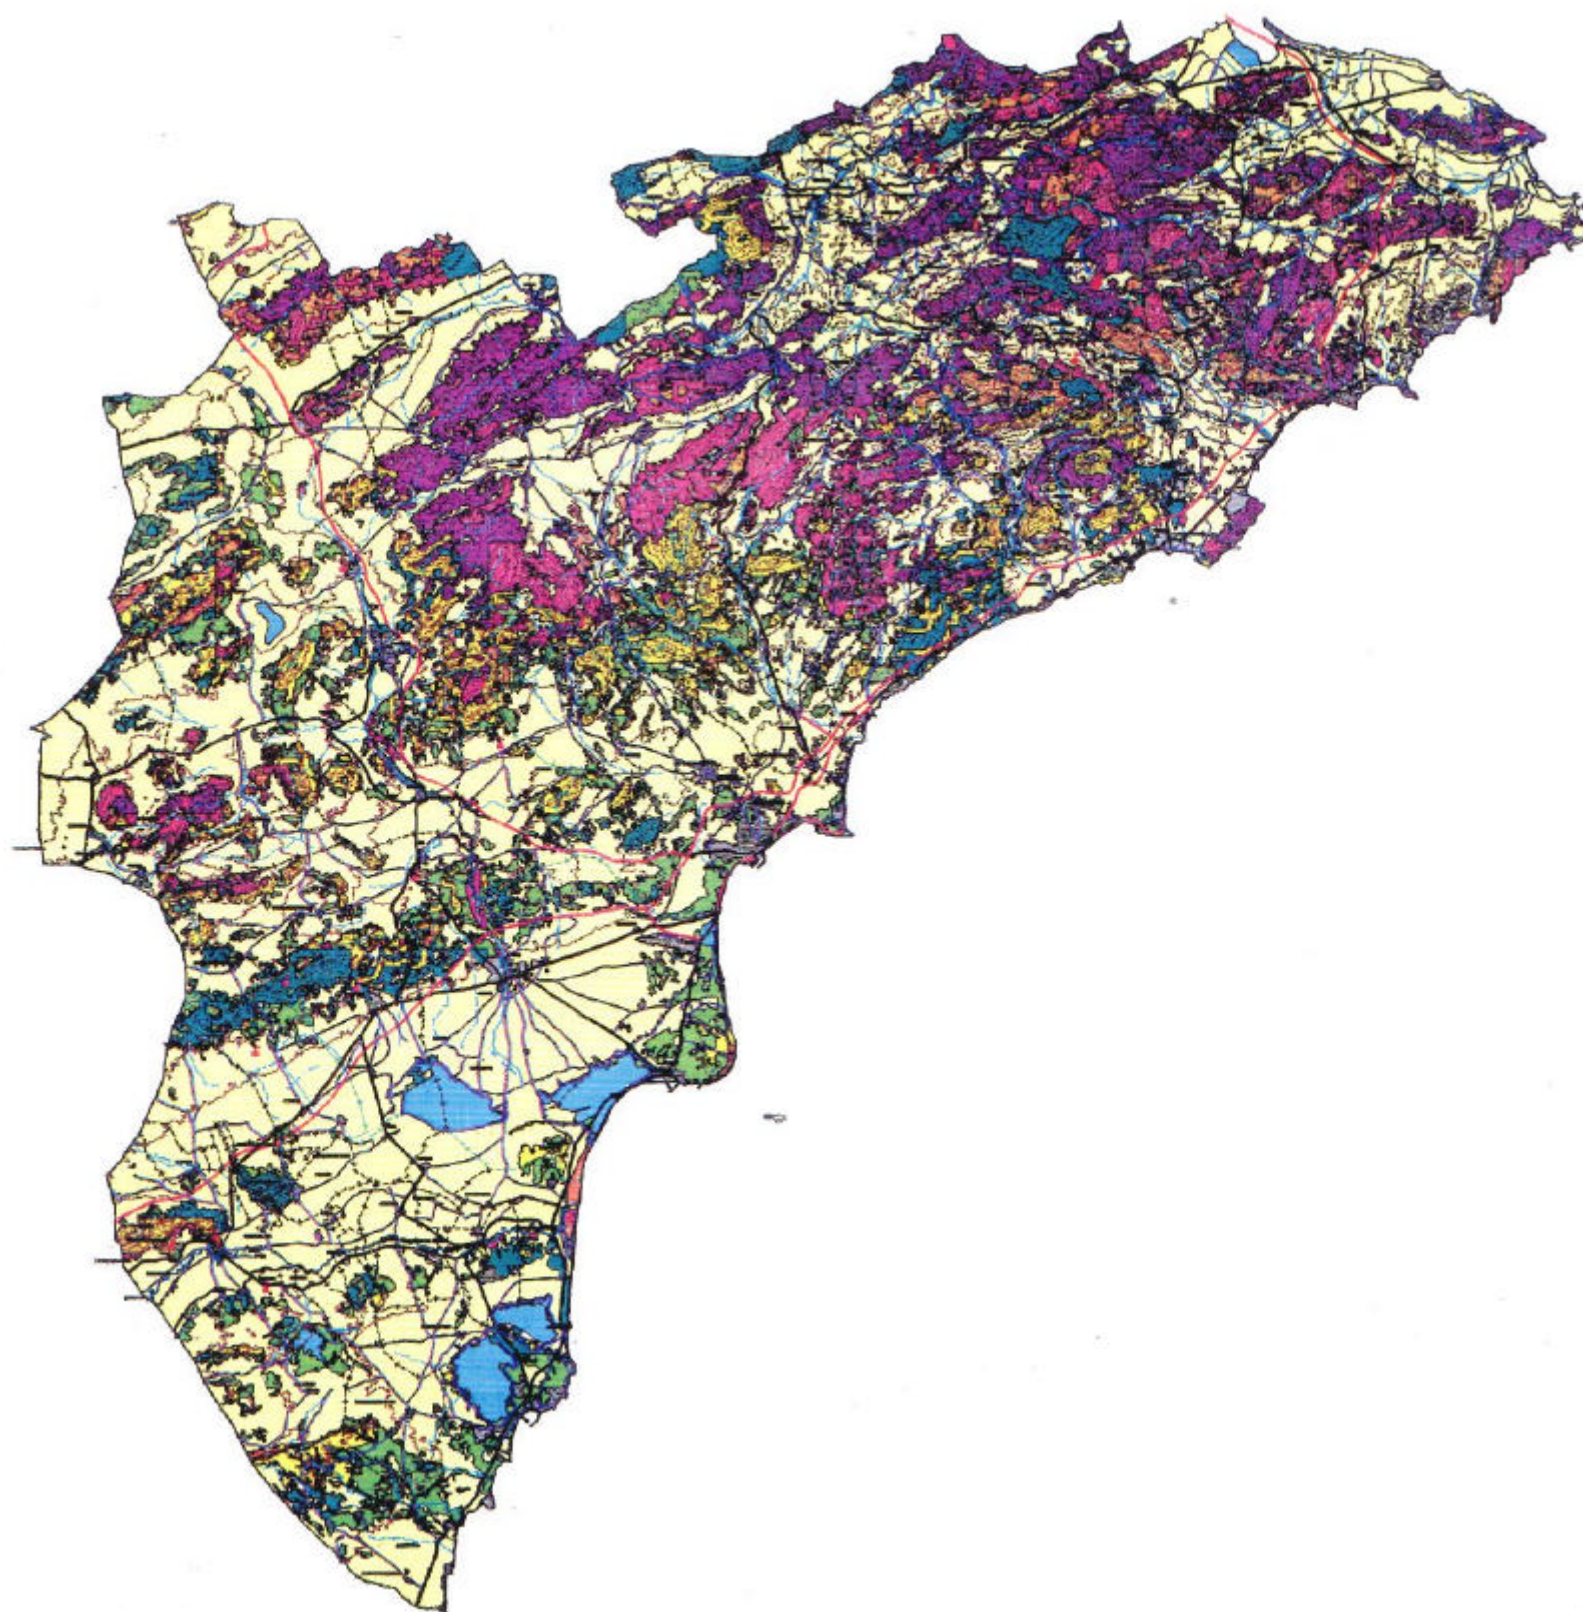

PLAN DE SELVICULTURA PREVENTIVA CONTRA INCENDIOS EN LOS SISTEMAS FORESTALES DE LA COMUNIDAD VALENCIANA

PLA DE SILVICULTURA PREVENTIVA CONTRA INCENDIS ALS SISTEMES FORESTALS DE LA COMUNITAT VALENCIANA

MAPA DE RIESGO POTENCIAL
MAPA DE RISC POTENCIAL

CASTELLÓN
CASTELLÓ

PLAN DE SELVICULTURA PREVENTIVA CONTRA INCENDIOS EN LOS SISTEMAS FORESTALES DE LA COMUNIDAD VALENCIANA

PLA DE SILVICULTURA PREVENTIVA CONTRA INCENDIS ALS SISTEMES FORESTALS DE LA COMUNITAT VALENCIANA

MAPA DE RIESGO POTENCIAL
MAPA DE RISC POTENCIAL

ALICANTE
ALACANT

PLAN DE SELVICULTURA PREVENTIVA CONTRA INCENDIOS EN LOS SISTEMAS FORESTALES DE LA COMUNIDAD VALENCIANA

PLA DE SILVICULTURA PREVENTIVA CONTRA INCENDIS ALS SISTEMES FORESTALS DE LA COMUNITAT VALENCIANA

MAPA DE RIESGO POTENCIAL
MAPA DE RISC POTENCIAL

VALENCIA
VALÈNCIA