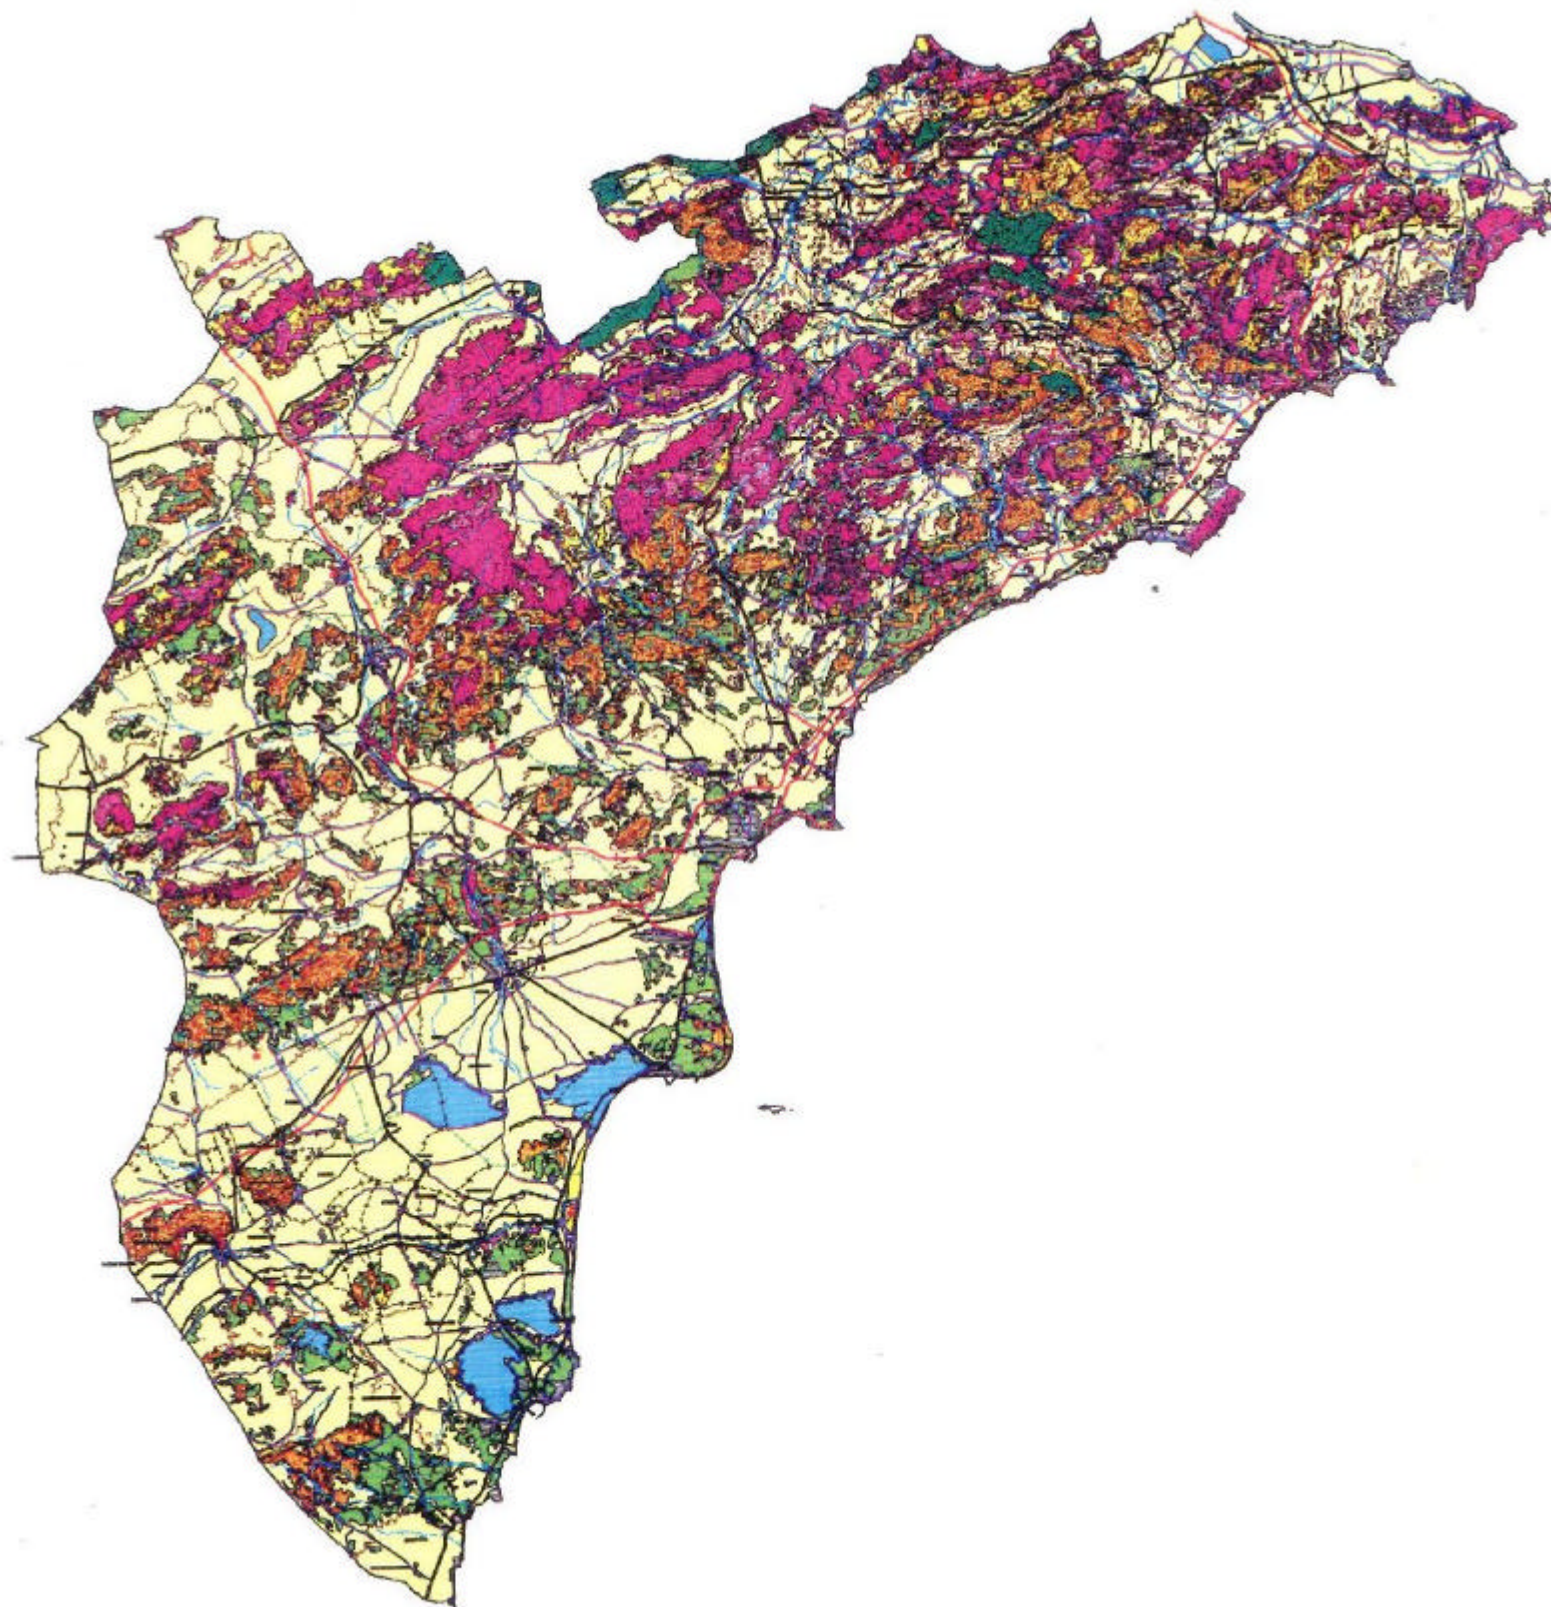

GENERALITAT VALENCIANA
CONSELLERIA DE MEDI AMBIENT

MAPA DE PELIGROSIDAD DE
INCENDIO
MAPA DE PERILLOSITAT
D'INCENDI

ALICANTE
ALACANT

PLAN DE SELVICULTURA PREVENTIVA CONTRA INCENDIOS
EN LOS SISTEMAS FORESTALES DE LA COMUNIDAD VALENCIANA

PLA DE SILVICULTURA PREVENTIVA CONTRA INCENDIS
ALS SISTEMES FORESTALS DE LA COMUNITAT VALENCIANA