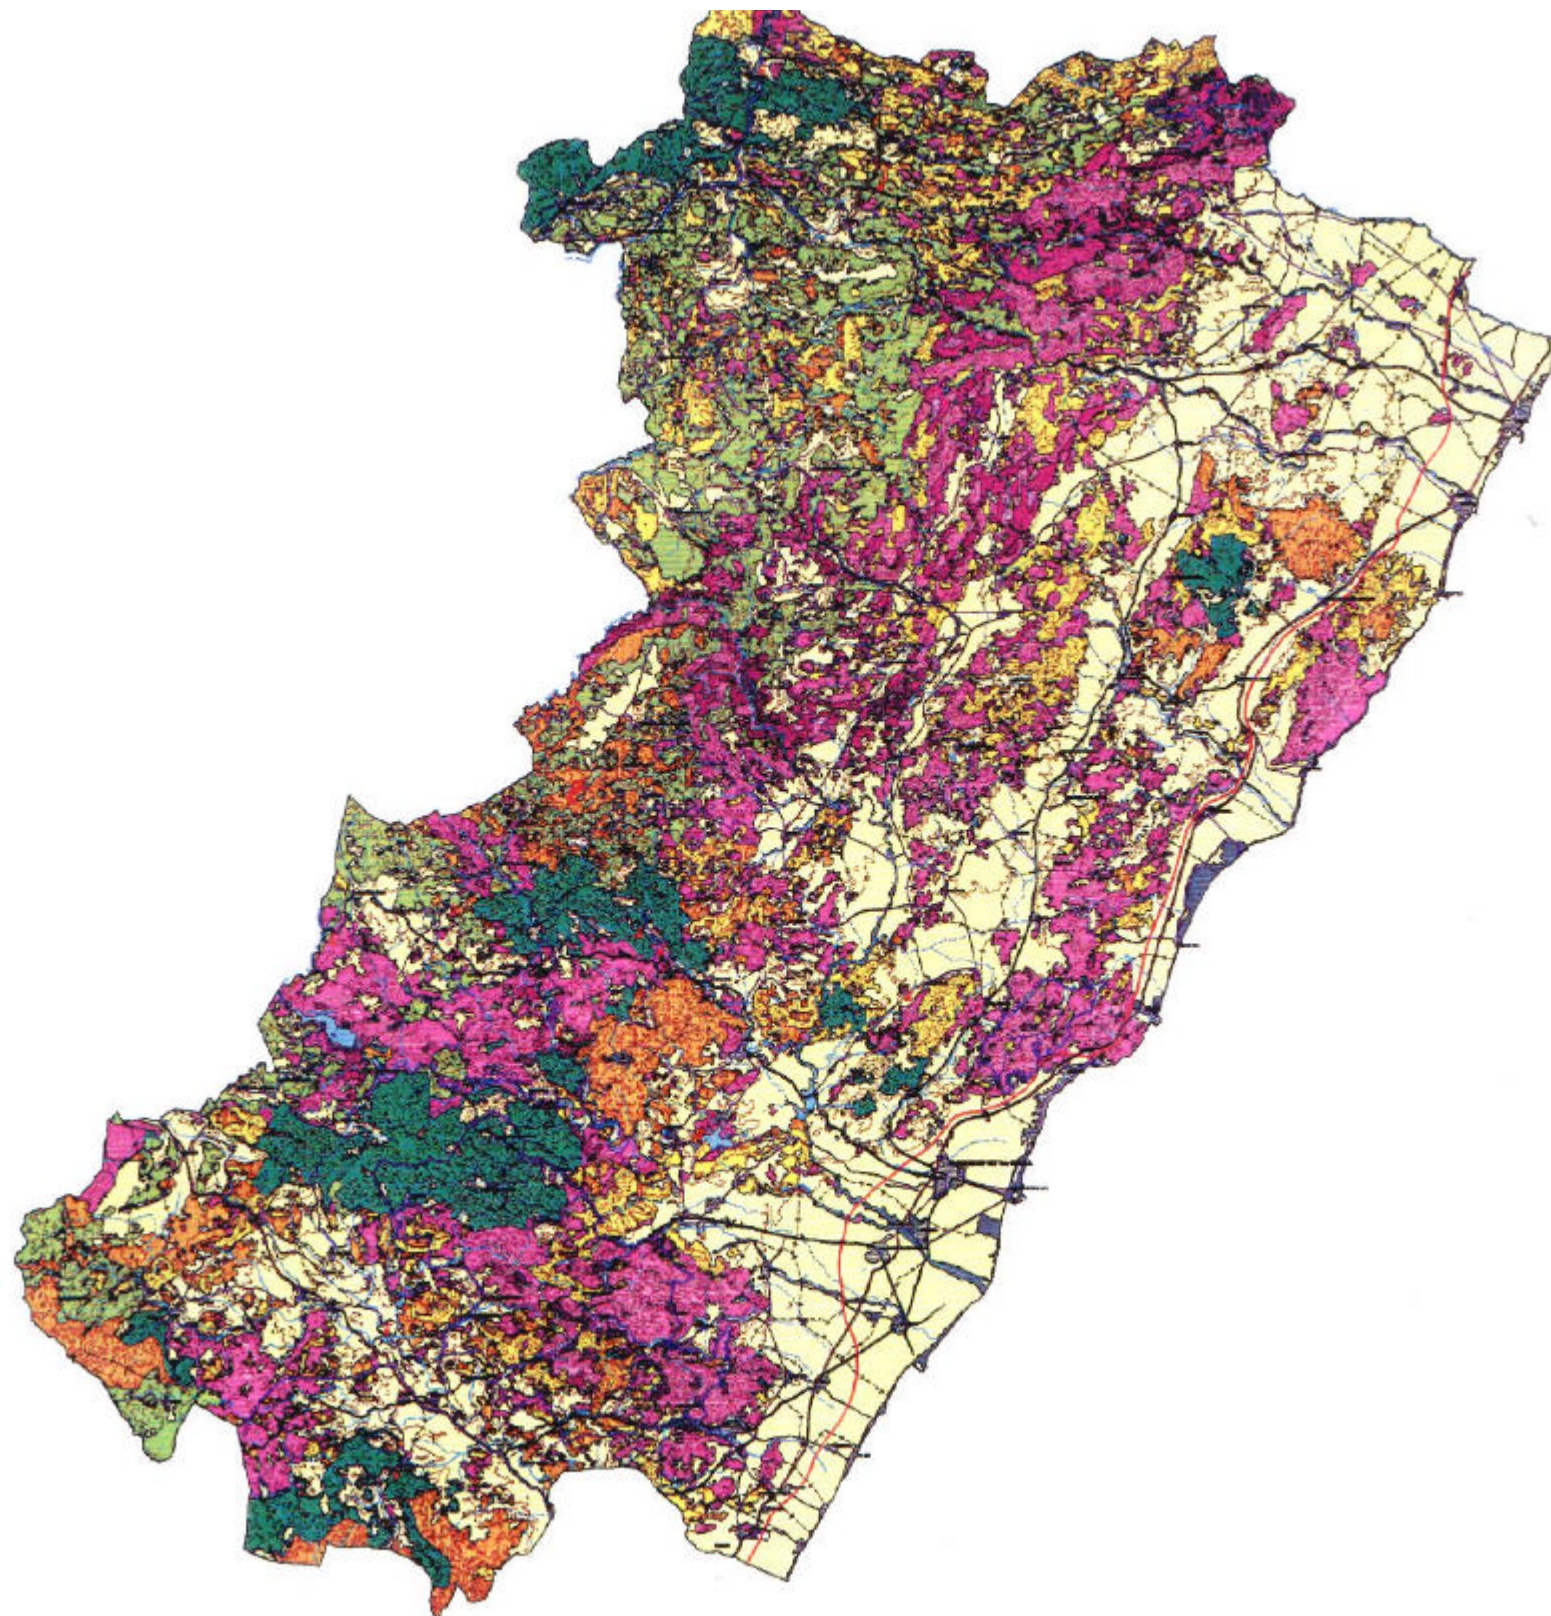

GENERALITAT VALENCIANA  
CONSELLERIA DE MEDI AMBIENT

MAPA DE PELIGROSIDAD DE  
INCENDIO  
MAPA DE PERILLOSITAT  
D'INCENDI

CASTELLÓN  
CASTELLÓ

PLAN DE SELVICULTURA PREVENTIVA CONTRA INCENDIOS  
EN LOS SISTEMAS FORESTALES DE LA COMUNIDAD VALENCIANA

PLA DE SILVICULTURA PREVENTIVA CONTRA INCENDIS  
ALS SISTEMES FORESTALS DE LA COMUNITAT VALENCIANA

GENERALITAT VALENCIANA  
CONSELLERIA DE MEDI AMBIENT

MAPA DE PELIGROSIDAD DE  
INCENDIO  
MAPA DE PERILLOSITAT  
D'INCENDI